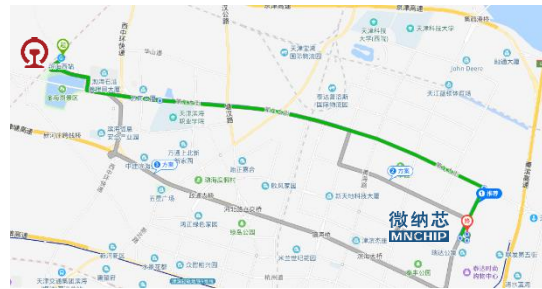

## 微纳芯交通指南

您好！

欢迎莅临天津微纳芯科技有限公司，公司位于天津滨海新区信环西路 19 号 2 号楼。从北京出发，乘坐高铁最为便利，从北京南站可直达天津滨海新区滨海高铁站（原名于家堡高铁站）。若选择驾车，京津高速转京津塘高速为最快路线。

为了方便您的出行，以下是到访公司常用路线，请作参考。

#### 1) 滨海站（原于家堡站）→天津微纳芯科技有限公司（全程共 7.9 公里）

##### 出租车（全程约 20 分钟）：

途经中央大道、北海路，抵达微纳芯。

## 2) 滨海西站→天津微纳芯科技有限公司 ( 全程共 13.4 公里 )

**出租车 ( 全程约 20 分钟 ):**

途经北大街、第九大街, 抵达微纳芯。